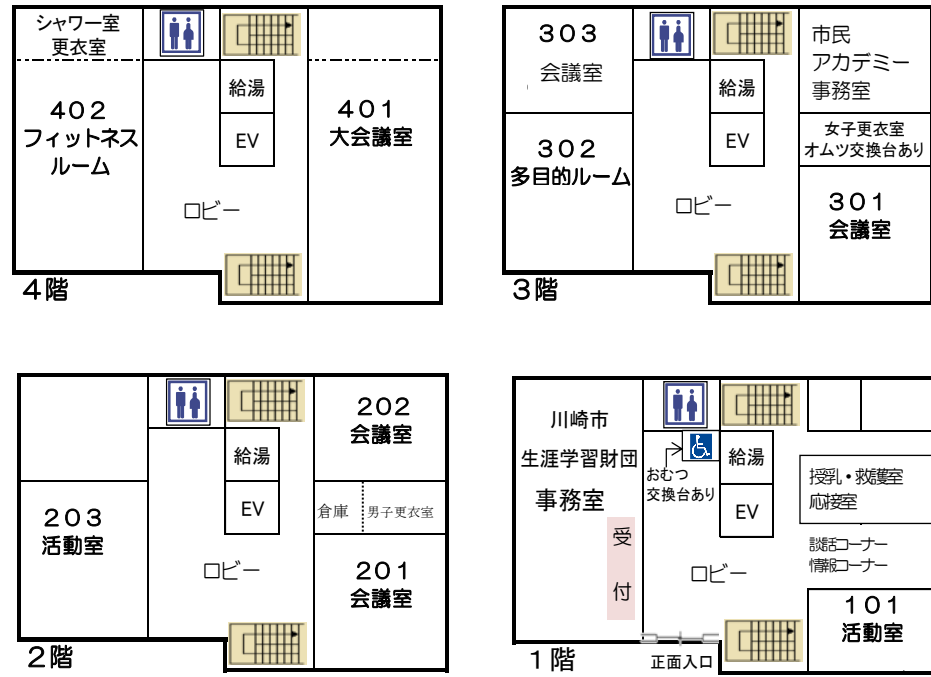

フロア図

キッズからシニアまで気楽に参加できる様々な教室や養成講座の開催

文化教室
春、秋、冬に、各期6教室開催

スポーツ教室・親子教室
年間3期、各期18教室開催

陶芸教室
年間3期開催

キッズセミナー
夏休み期間に開催

各種養成講座
(ボランティア・寺子屋先生等)

※詳細はチラシやホームページをご覧ください、お問い合わせください。

シニア向け無料開放（健康福祉局事業）

- ◇無料開放日 毎週火曜日・金曜日の9:00～17:00（休館日を除く）
- ◇利用資格 市内在住の60歳以上の方
（202会議室は、概ね半数が60歳以上の団体）

101活動室

囲碁・将棋等を自由にお楽しみいただける
フリースペースです。
（予約不要 初回のみ利用者登録が必要です）

202会議室

個人またはグループでの活動・会議に、2時間単位で予約ができます。軽い運動用のマットもご用意しています。
（要予約 予約方法は裏面をご参照ください）